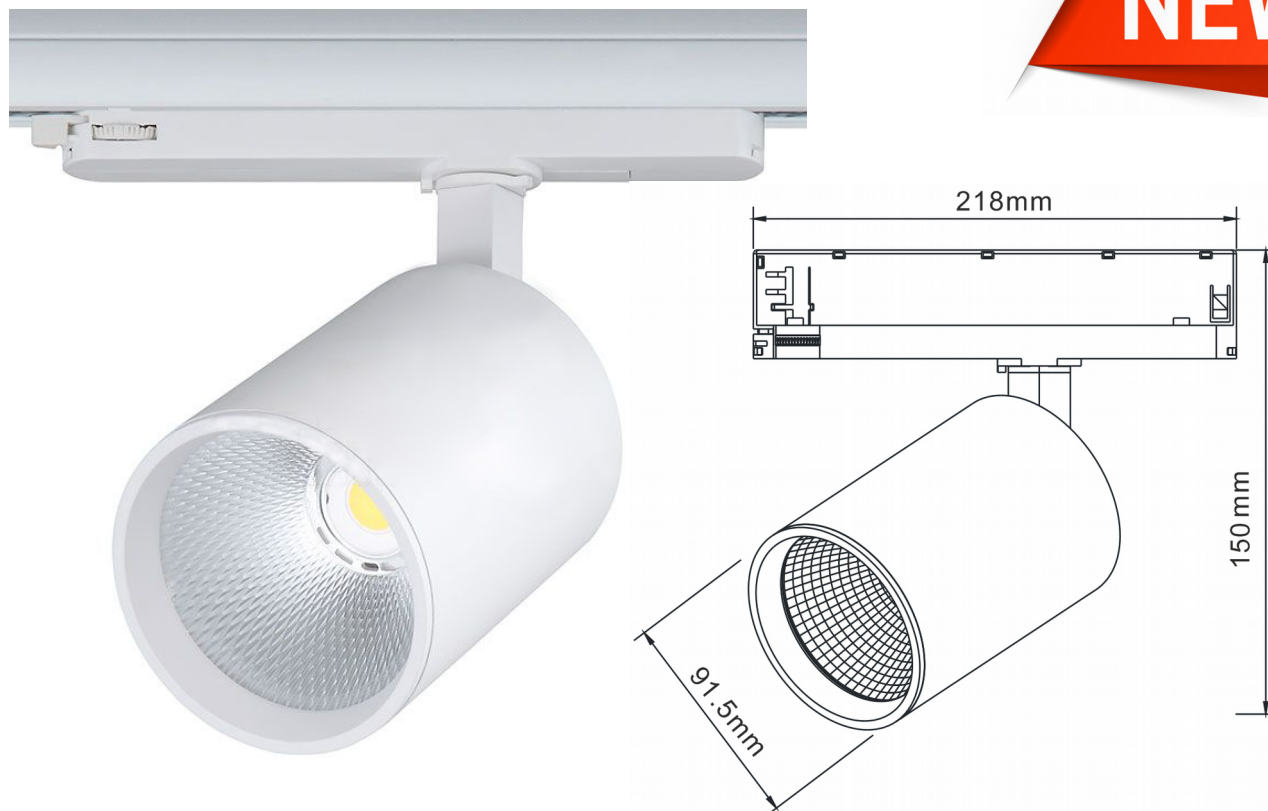

Трековый светодиодный светильник SLIM Track

NEW

Сводная таблица основных характеристик

Модель	LED чип и блок питания	Рабочий ток, mA	Индекс цвето-передачи, Ra	Тцв, К	Начальный световой поток, лм	КПД рефлектора, %	Потребляемая мощность свет-ка, Вт	Угол излучения, гр.
SLIM Track	VOSSLOH SCHWABE/ POWERGEAR	900	80	3000	3970	80	34	15/ 38/ 60
				4000	4090	80		